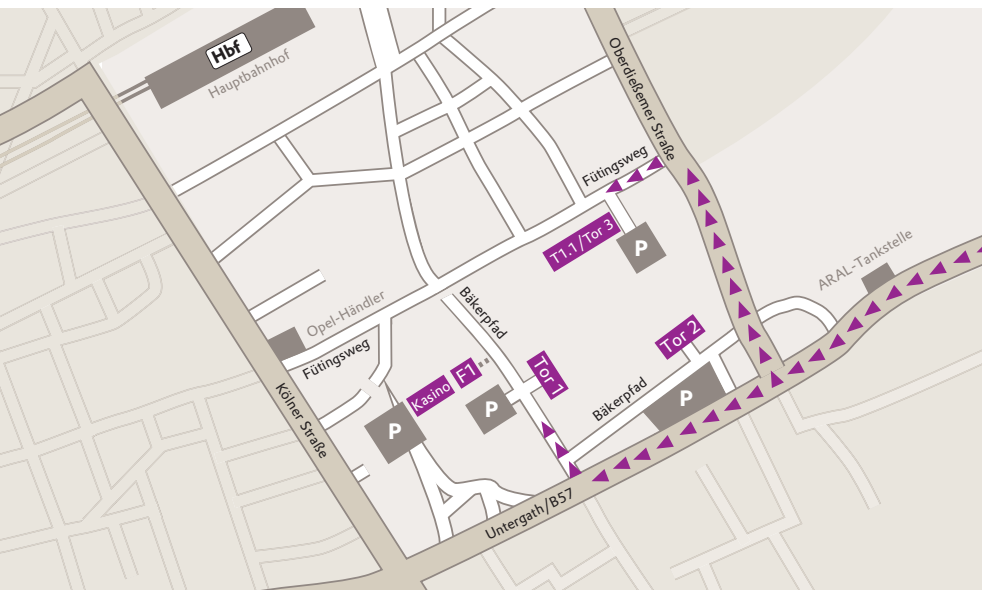

# Anfahrt zum Standort Krefeld

## Besucheranmeldung:

Tor 2 – durchgehend geöffnet

## Sie kommen aus Richtung Düsseldorf Flughafen

- Fahren Sie auf die A44 in Richtung Mönchengladbach.
- Fahren Sie am AK Meerbusch Richtung Krefeld auf die A57.
- Nehmen Sie die Ausfahrt 14: Krefeld-Oppum.
- Fahren Sie geradeaus Richtung Krefeld-Zentrum (Bäckerpfad).
- **1.** Fahren Sie vor der Unterführung rechts, dann wieder rechts in die Oberdießemer Straße (Vorfahrtsstraße folgen), dann links in den Fütingsweg.
- **oder 2.** Fahren Sie nach der ARAL-Tankstelle an der 2. Ampel rechts in den Bäckerpfad.

**F1** Verwaltungsgebäude  
Bäckerpfad 25

**T1.1** Verwaltungsgebäude  
Fütingsweg 20

Umweltzone – nur Fahrzeuge  
mit grüner Plakette