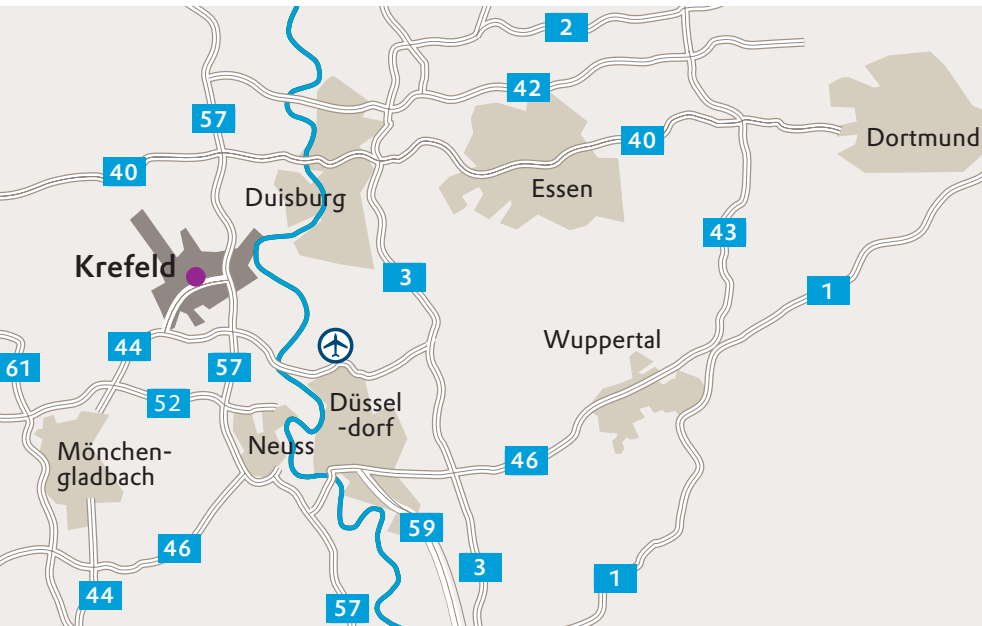

# Anfahrt zum Standort Krefeld

## Evonik Industries AG

Standort Krefeld

Bäckerpfad 25

Fütingsweg 20

47805 Krefeld

Telefon +49 2151 38-01

## Besucheranmeldung:

Tor 2 – durchgehend geöffnet

## Sie kommen aus Richtung Düsseldorf Flughafen

- Fahren Sie auf die A44 in Richtung Mönchengladbach.
- Fahren Sie am AK Meerbusch Richtung Krefeld auf die A57.
- Nehmen Sie die Ausfahrt 14: Krefeld-Oppum.
- Fahren Sie geradeaus Richtung Krefeld-Zentrum (Bäckerpfad).
- **1.** Fahren Sie vor der Unterführung rechts, dann wieder rechts in die Oberdießemer Straße (Vorfahrtsstraße folgen), dann links in den Fütingsweg.
- **oder 2.** Fahren Sie nach der ARAL-Tankstelle an der 2. Ampel rechts in den Bäckerpfad.