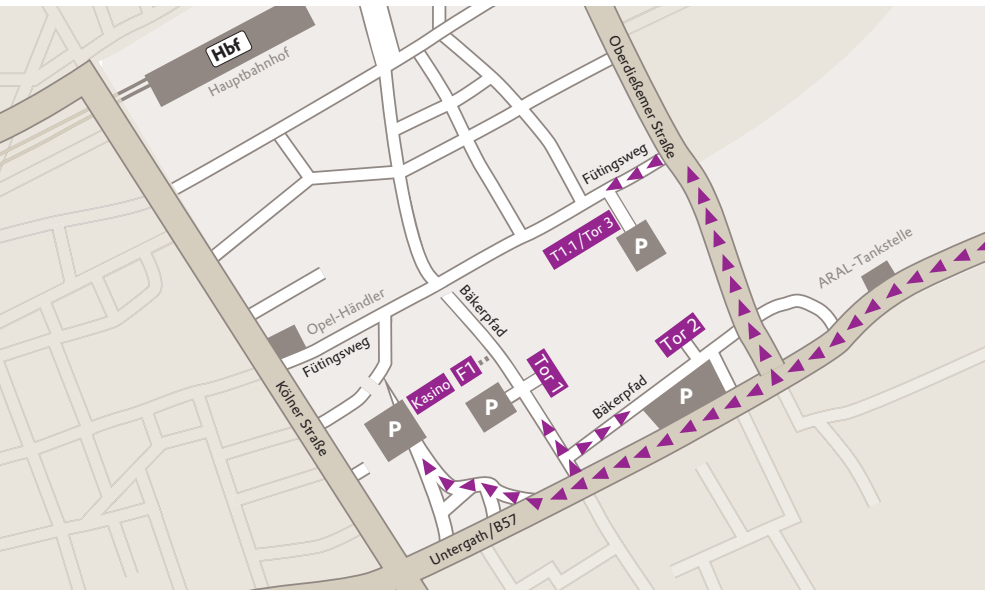

Anfahrt zum Standort Krefeld

Evonik Industries AG

Standort Krefeld

Bäckerpfad 25

Fütingsweg 20

47805 Krefeld

Telefon +49 2151 38-01

Besucheranmeldung:

Tor 2 – durchgehend geöffnet

Sie kommen aus Richtung Düsseldorf Flughafen

- Fahren Sie auf die A44 in Richtung Mönchengladbach.
- Fahren Sie am AK Meerbusch Richtung Krefeld auf die A57.
- Nehmen Sie die Ausfahrt 14: Krefeld-Oppum.
- Fahren Sie geradeaus Richtung Krefeld-Zentrum (Bäckerpfad).
- **1.** Fahren Sie vor der Unterführung rechts, dann wieder rechts in die Oberdießemer Straße (Vorfahrtsstraße folgen), dann links in den Fütingsweg.
- **oder 2.** Fahren Sie nach der ARAL-Tankstelle an der 3. Ampel rechts in den Bäckerpfad.

F1 Verwaltungsgebäude
Bäckerpfad 25

T1.1 Verwaltungsgebäude
Fütingsweg 20

Umweltzone – nur Fahrzeuge
mit grüner Plakette