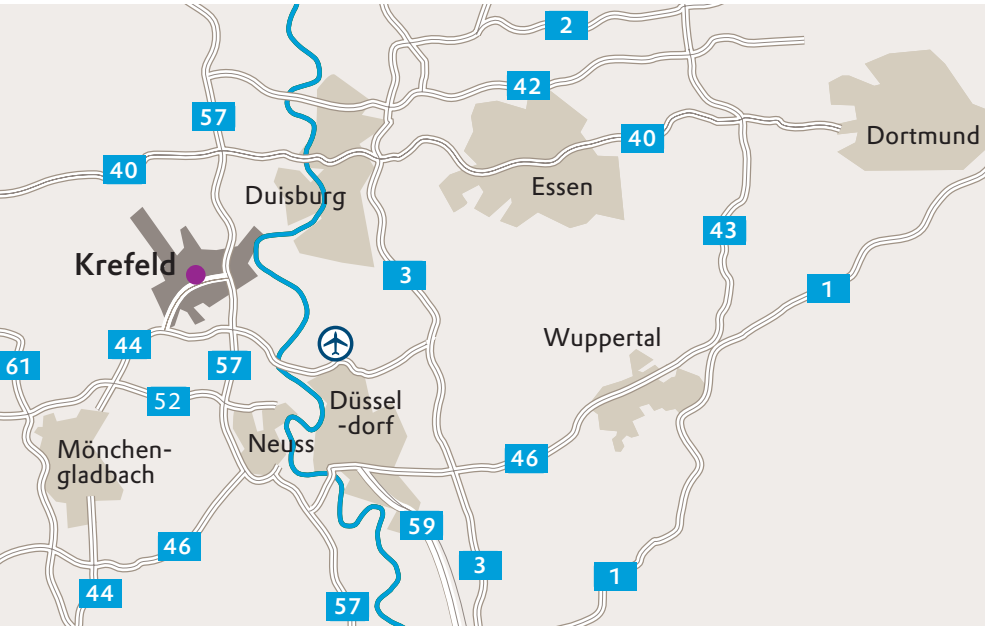

Anfahrt zum Standort Krefeld

Evonik Industries AG

Standort Krefeld

Bäckerpfad 25

Fütingsweg 20

47805 Krefeld

Telefon +49 2151 38-01

Besucheranmeldung:

Tor 2 – durchgehend geöffnet

Sie kommen aus Richtung Düsseldorf Flughafen

- Fahren Sie auf die A44 in Richtung Mönchengladbach.
- Fahren Sie am AK Meerbusch Richtung Krefeld auf die A57.
- Nehmen Sie die Ausfahrt 14: Krefeld-Oppum.
- Fahren Sie geradeaus Richtung Krefeld-Zentrum (Bäckerpfad).
- **1.** Fahren Sie vor der Unterführung rechts, dann wieder rechts in die Oberdießemer Straße (Vorfahrtsstraße folgen), dann links in den Fütingsweg.
- **oder 2.** Fahren Sie nach der ARAL-Tankstelle an der 3. Ampel rechts in den Bäckerpfad.

F1 Verwaltungsgebäude
Bäckerpfad 25

T1.1 Verwaltungsgebäude
Fütingsweg 20

Umweltzone – nur Fahrzeuge
mit grüner Plakette