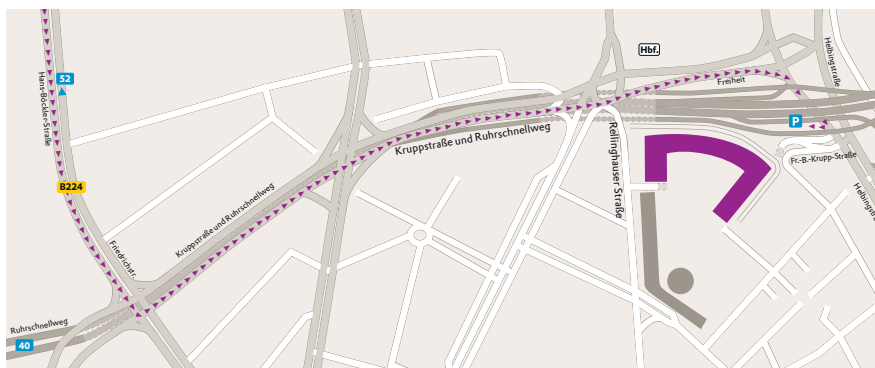

Anfahrt von der A42 aus Richtung Dortmund/Oberhausen

Evonik Industries AG

Rellinghauser Straße 1-11
45128 Essen
Telefon +49 201 177-3333

für Navigationsgeräte:

„Helbingstrasse 58“
100m vor dem Ziel folgen
Sie der Beschilderung
„Evonik“

Sie kommen von der A42 aus Richtung Dortmund/ Oberhausen

- Ausfahrt 13:
  Autobahnkreuz Essen Nord
- Fahren Sie auf der B224
  Richtung Essen (Gladbecker
  Straße).
- Folgen Sie der B224. Nach ca.
  4 km biegt sie nach rechts ab
  und wird zur Grillostraße.
- Folgen Sie weiter der B224
  Richtung Messe/Gruga.
  Sie heißt nun Hans-Böckler-
  Straße.
- Nach ca. 3,5 km sehen Sie
  auf der linken Seite das
  WAZ-Gebäude.
- Biegen Sie an der nächsten
  Ampel links in die Krupp-
  straße Richtung Opernhaus/
  Hbf. und fahren Sie weiter
  geradeaus.
- Biegen Sie an der 4. Ampel
  halb rechts ab.
- Nach ca. 100 m liegt rechts
  das Evonik Haus.
- Biegen Sie rechts auf den
  Besucherparkplatz von
  Evonik ein.