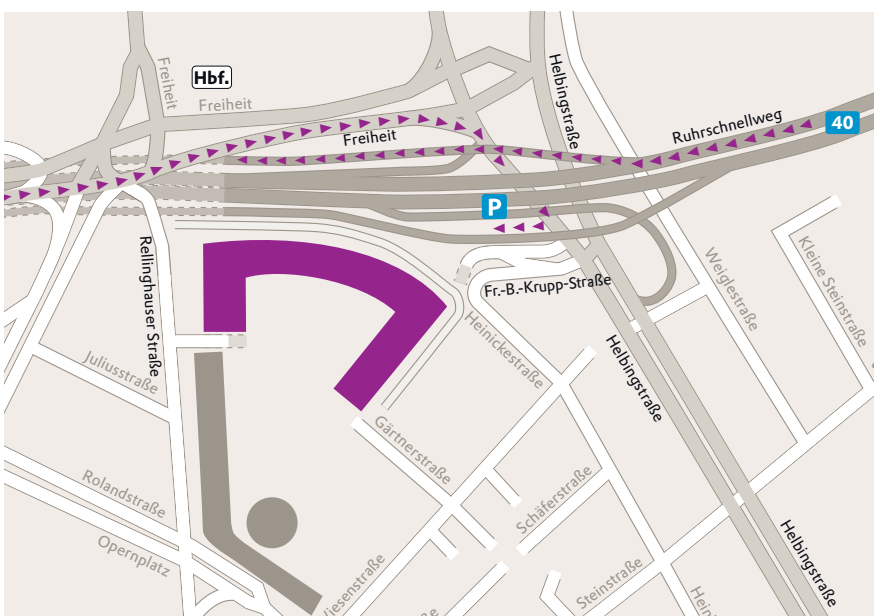

Sie kommen von der A52 aus Richtung Düsseldorf

- Ausfahrt 29:
Essen Süd/Zentrum
- Fahren Sie geradeaus über die
Kreuzung hinweg die Richard-
Wagner-Straße entlang.
- Folgen Sie ca. 3,5 km der
Richard-Wagner-Straße, die
zur Helbingstraße wird
(Vorfahrtsstraße).
- Nach der 9. Ampel ordnen Sie
sich links in den Kreisverkehr
ein (hinter der Brückenunter-
führung).
- Wenden Sie (U-Turn) und
fahren Sie auf der Gegenfahr-
bahn die Helbingstraße zurück.
- Nach ca. 100 m liegt rechts
das Evonik Haus.
- Biegen Sie rechts auf den
Besucherparkplatz von
Evonik ein.

Sie kommen von der A40 aus Richtung Mülheim/ Duisburg

- Ausfahrt 24:
Essen Zentrum/Ost
- Fahren Sie rechts in die
Helbingstraße.
- Nach der 2. Ampel ordnen Sie
sich links in den Kreisverkehr
ein (hinter der Brückenunter-
führung).
- Wenden Sie (U-Turn) und
fahren Sie auf der Gegenfahr-
bahn die Helbingstraße
zurück.
- Nach ca. 100 m liegt rechts
das Evonik Haus.
- Biegen Sie rechts auf den
Besucherparkplatz von
Evonik ein.

Sie kommen von der A40 aus Richtung Dortmund/ Bochum

- Ausfahrt:
Essen Zentrum
- Nach dem Tunnel ordnen Sie
sich ganz links ein.
- An der 2. Ampel wenden Sie
(U-Turn) und fahren auf der
Kruppstraße Richtung Hbf./
Zentrum.
- Sie fahren über die Kreuzung
hinweg geradeaus.
- Biegen Sie an der nächsten
Ampel halb rechts ab.
- Nach ca. 100 m liegt rechts
das Evonik Haus.
- Biegen Sie rechts auf den
Besucherparkplatz von
Evonik ein.