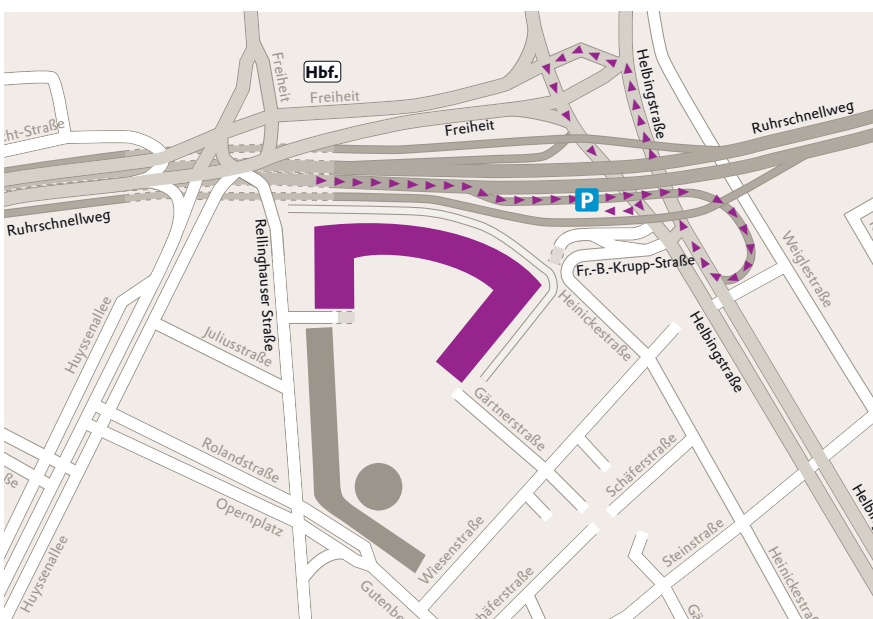

Sie kommen von der A52 aus Richtung Düsseldorf

- Ausfahrt 29:
Essen Süd/Zentrum
- Fahren Sie geradeaus über die
Kreuzung hinweg die Richard-
Wagner-Straße entlang.
- Folgen Sie ca. 3,5 km der
Richard-Wagner-Straße, die
zur Helbingstraße wird
(Vorfahrtsstraße).
- Nach der 9. Ampel ordnen Sie
sich links in den Kreisverkehr
ein (hinter der Brückenunter-
führung).
- Wenden Sie (U-Turn) und
fahren Sie auf der Gegenfahr-
bahn die Helbingstraße zurück.
- Nach ca. 100 m liegt rechts
das Evonik Haus.
- Biegen Sie rechts auf den
Besucherparkplatz von
Evonik ein.

Sie kommen von der A40 aus Richtung Mülheim/ Duisburg

- Ausfahrt 24:
Essen Zentrum/Ost
- Fahren Sie rechts in die
Helbingstraße.
- Nach der 2. Ampel ordnen Sie
sich links in den Kreisverkehr
ein (hinter der Brückenunter-
führung).
- Wenden Sie (U-Turn) und
fahren Sie auf der Gegenfahr-
bahn die Helbingstraße
zurück.
- Nach ca. 100 m liegt rechts
das Evonik Haus.
- Biegen Sie rechts auf den
Besucherparkplatz von
Evonik ein.

Sie kommen von der A40 aus Richtung Dortmund/ Bochum

- Ausfahrt:
Essen Zentrum
- Nach dem Tunnel ordnen Sie
sich ganz links ein.
- An der 2. Ampel wenden Sie
(U-Turn) und fahren auf der
Kruppstraße Richtung Hbf./
Zentrum.
- Sie fahren über die Kreuzung
hinweg geradeaus.
- Biegen Sie an der nächsten
Ampel halb rechts ab.
- Nach ca. 100 m liegt rechts
das Evonik Haus.
- Biegen Sie rechts auf den
Besucherparkplatz von
Evonik ein.