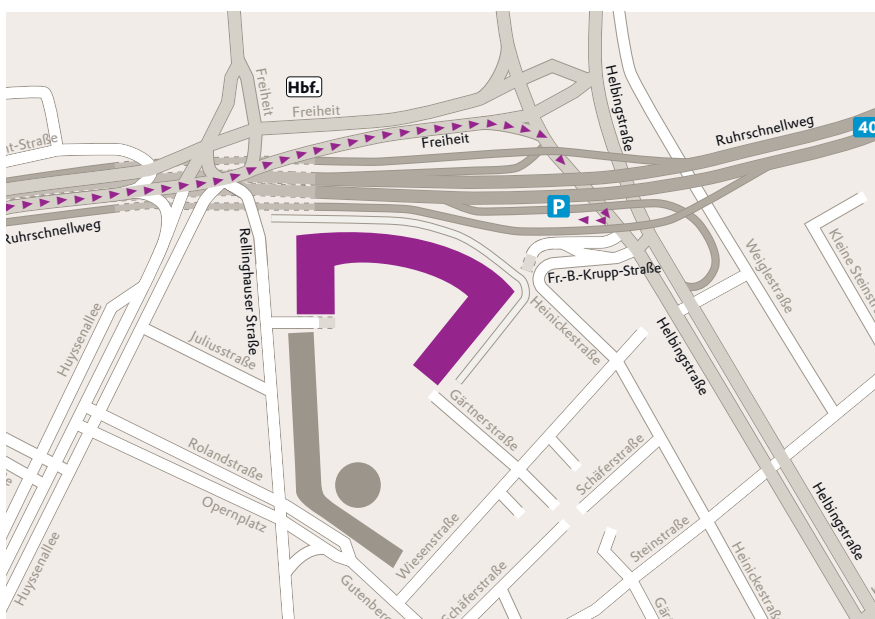

Anfahrt von der A42 aus Richtung Dortmund/Oberhausen

Evonik Industries AG

Rellinghauser Straße 1-11
45128 Essen
Telefon +49 201 177-3333

für Navigationsgeräte:

„Helbingstrasse 58“
100m vor dem Ziel folgen
Sie der Beschilderung
„Evonik“

Sie kommen von der A42 aus Richtung Dortmund/ Oberhausen

- Ausfahrt 13:
  Autobahnkreuz Essen Nord
- Fahren Sie auf der B224
  Richtung Essen (Gladbecker
  Straße).
- Folgen Sie der B224. Nach ca.
  4 km biegt sie nach rechts ab
  und wird zur Grillostraße.
- Folgen Sie weiter der B224
  Richtung Messe/Gruga.
  Sie heißt nun Hans-Böckler-
  Straße.
- Nach ca. 3,5 km sehen Sie
  auf der linken Seite das
  WAZ-Gebäude.
- Biegen Sie an der nächsten
  Ampel links in die Krupp-
  straße Richtung Opernhaus/
  Hbf. und fahren Sie weiter
  geradeaus.
- Biegen Sie an der 4. Ampel
  halb rechts ab.
- Nach ca. 100 m liegt rechts
  das Evonik Haus.
- Biegen Sie rechts auf den
  Besucherparkplatz von
  Evonik ein.