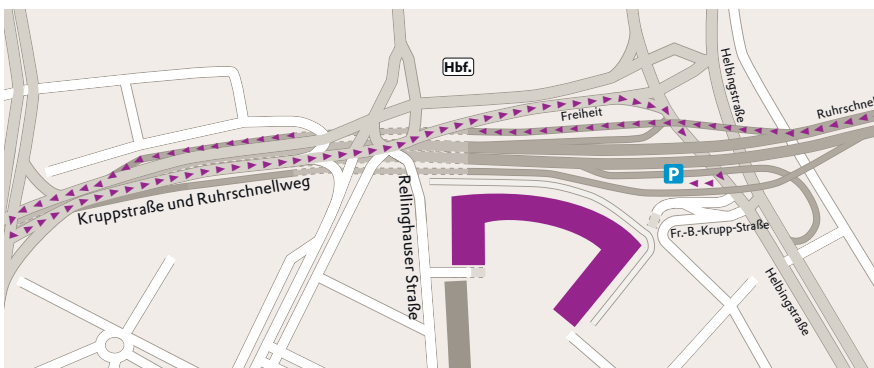

Sie kommen von der A52 aus Richtung Düsseldorf

- Ausfahrt 29:
Essen Süd/Zentrum
- Fahren Sie geradeaus über die
Kreuzung hinweg die Richard-
Wagner-Straße entlang.
- Folgen Sie ca. 3,5 km der
Richard-Wagner-Straße, die
zur Helbingstraße wird
(Vorfahrtsstraße).
- Nach der 9. Ampel ordnen Sie
sich links in den Kreisverkehr
ein (hinter der Brückenunter-
führung).
- Wenden Sie (U-Turn) und
fahren Sie auf der Gegenfahr-
bahn die Helbingstraße zurück.
- Nach ca. 100 m liegt rechts
das Evonik Haus.
- Biegen Sie rechts auf den
Besucherparkplatz von
Evonik ein.

Sie kommen von der A40 aus Richtung Mülheim/ Duisburg

- Ausfahrt 24:
Essen Zentrum/Ost
- Fahren Sie rechts in die
Helbingstraße.
- Nach der 2. Ampel ordnen Sie
sich links in den Kreisverkehr
ein (hinter der Brückenunter-
führung).
- Wenden Sie (U-Turn) und
fahren Sie auf der Gegenfahr-
bahn die Helbingstraße
zurück.
- Nach ca. 100 m liegt rechts
das Evonik Haus.
- Biegen Sie rechts auf den
Besucherparkplatz von
Evonik ein.

Sie kommen von der A40 aus Richtung Dortmund/ Bochum

- Ausfahrt:
Essen Zentrum
- Nach dem Tunnel ordnen Sie
sich ganz links ein.
- An der 2. Ampel wenden Sie
(U-Turn) und fahren auf der
Kruppstraße Richtung Hbf./
Zentrum.
- Sie fahren über die Kreuzung
hinweg geradeaus.
- Biegen Sie an der nächsten
Ampel halb rechts ab.
- Nach ca. 100 m liegt rechts
das Evonik Haus.
- Biegen Sie rechts auf den
Besucherparkplatz von
Evonik ein.