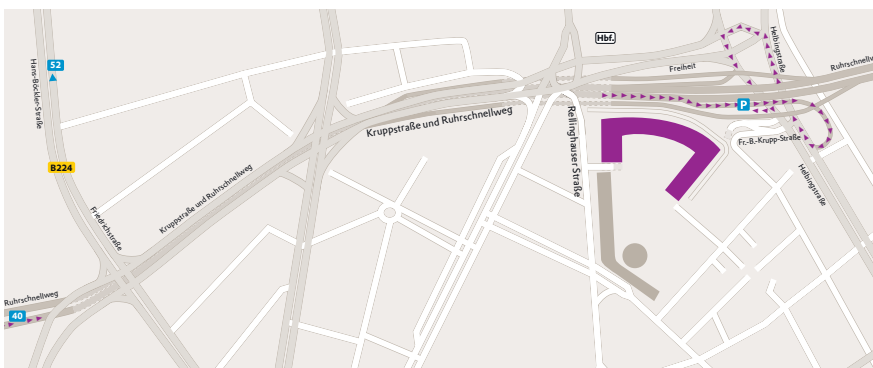

Sie kommen von der A52 aus Richtung Düsseldorf

- Ausfahrt 29:
Essen Süd/Zentrum
- Fahren Sie geradeaus über die
Kreuzung hinweg die Richard-
Wagner-Straße entlang.
- Folgen Sie ca. 3,5 km der
Richard-Wagner-Straße, die
zur Helbingstraße wird
(Vorfahrtsstraße).
- Nach der 9. Ampel ordnen Sie
sich links in den Kreisverkehr
ein (hinter der Brückenunter-
führung).
- Wenden Sie (U-Turn) und
fahren Sie auf der Gegenfahr-
bahn die Helbingstraße zurück.
- Nach ca. 100 m liegt rechts
das Evonik Haus.
- Biegen Sie rechts auf den
Besucherparkplatz von
Evonik ein.

Sie kommen von der A40 aus Richtung Mülheim/ Duisburg

- Ausfahrt 24:
Essen Zentrum/Ost
- Fahren Sie rechts in die
Helbingstraße.
- Nach der 2. Ampel ordnen Sie
sich links in den Kreisverkehr
ein (hinter der Brückenunter-
führung).
- Wenden Sie (U-Turn) und
fahren Sie auf der Gegenfahr-
bahn die Helbingstraße
zurück.
- Nach ca. 100 m liegt rechts
das Evonik Haus.
- Biegen Sie rechts auf den
Besucherparkplatz von
Evonik ein.

Sie kommen von der A40 aus Richtung Dortmund/ Bochum

- Ausfahrt:
Essen Zentrum
- Nach dem Tunnel ordnen Sie
sich ganz links ein.
- An der 2. Ampel wenden Sie
(U-Turn) und fahren auf der
Kruppstraße Richtung Hbf./
Zentrum.
- Sie fahren über die Kreuzung
hinweg geradeaus.
- Biegen Sie an der nächsten
Ampel halb rechts ab.
- Nach ca. 100 m liegt rechts
das Evonik Haus.
- Biegen Sie rechts auf den
Besucherparkplatz von
Evonik ein.