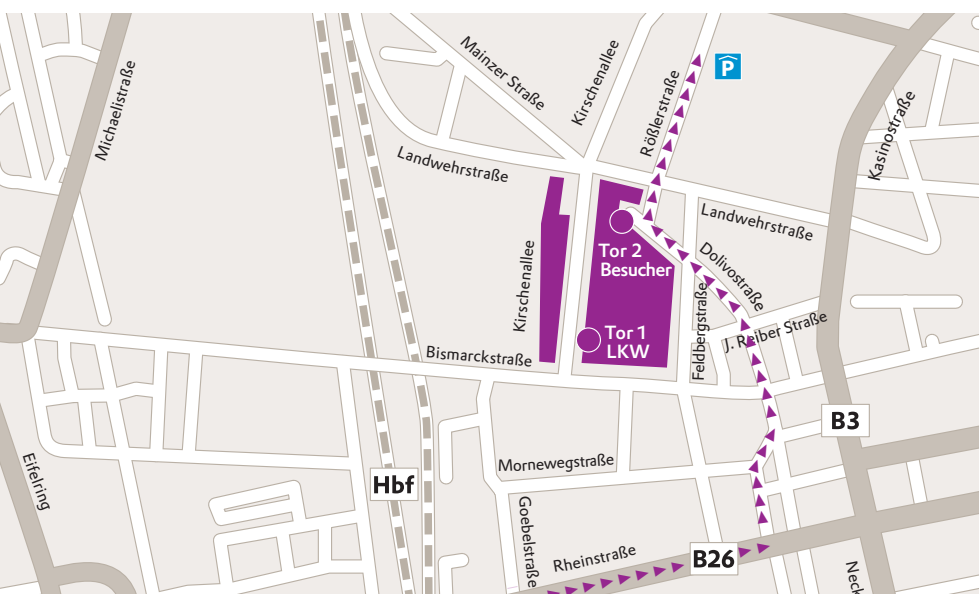

Anfahrt zum Standort Darmstadt

EVONIK
INDUSTRIES

Evonik Industries AG

Standort Darmstadt

Kirschenallee

64293 Darmstadt

TELEFON +49 6151 18-01

Anreise mit dem Auto

- Verlassen Sie die A5/A67 am Darmstädter Kreuz.
- Fahren Sie in Richtung Darmstadt Innenstadt/B26 bis Sie nach ca. 1,7 km auf der rechten Seite die Handwerkskammer Rhein-Main erreichen.
- Biegen Sie links ab (B26) in Steubenplatz und folgen dem Straßenverlauf über Am alten Bahnhof.
- Überqueren Sie die Bismarckstraße in die Dolivostraße und folgen Sie dieser.
- Biegen Sie rechts ab in die Rößlerstraße.
- Überqueren Sie die Landwehrstraße.
- Nach 150m erreichen Sie unser Parkhaus auf der rechten Straßenseite (gegenüber Rößlerstraße 88).
- Melden Sie sich an der Einfahrt. Nachdem Sie Ihren Wagen im Parkhaus abgestellt haben, gehen Sie bitte zu Fuß zum Besucherempfang in der Dolivostraße (Tor 2).

Anreise mit der Bahn

- Fahren Sie bis Darmstadt Hauptbahnhof.
- Zu Fuß erreichen Sie die Hauptpforte in der Kirschenallee (Tor 1) in 10 min., bzw. benutzen Sie ein Taxi.