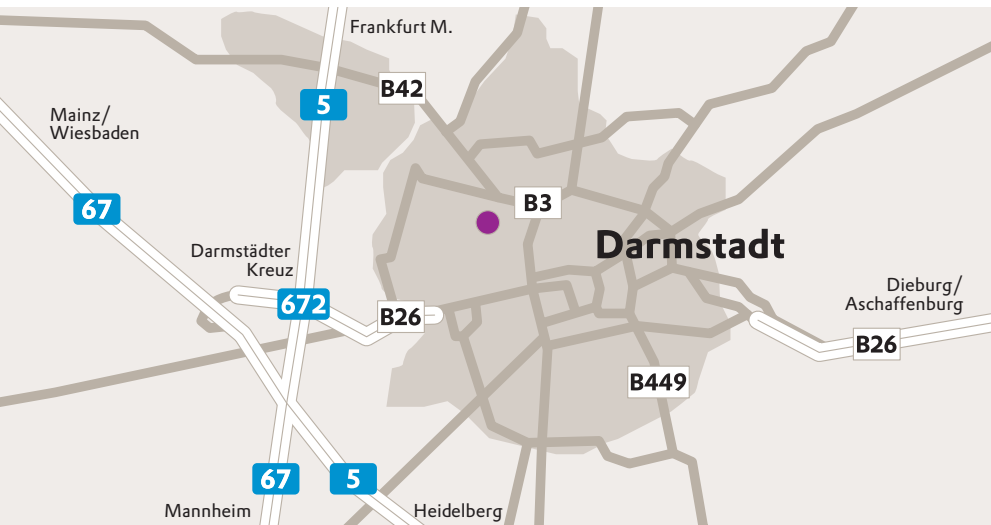

Anfahrt zum Standort Darmstadt

EVONIK
INDUSTRIES

Evonik Industries AG

Standort Darmstadt

Kirschenallee

64293 Darmstadt

TELEFON +49 6151 18-01

Anreise mit dem Auto

- Verlassen Sie die A5/A67 am Darmstädter Kreuz.
- Fahren Sie in Richtung Darmstadt Innenstadt/B26 bis Sie nach ca. 1,7 km auf der rechten Seite die Handwerkskammer Rhein-Main erreichen.
- Biegen Sie links ab (B26) in Steubenplatz und folgen dem Straßenverlauf über Am alten Bahnhof.
- Überqueren Sie die Bismarckstraße in die Dolivostraße und folgen Sie dieser.
- Biegen Sie rechts ab in die Rößlerstraße.
- Überqueren Sie die Landwehrstraße.
- Nach 150m erreichen Sie unser Parkhaus auf der rechten Straßenseite (gegenüber Rößlerstraße 88).
- Melden Sie sich an der Einfahrt. Nachdem Sie Ihren Wagen im Parkhaus abgestellt haben, gehen Sie bitte zu Fuß zum Besucherempfang in der Dolivostraße (Tor 2).

Anreise mit der Bahn

- Fahren Sie bis Darmstadt Hauptbahnhof.
- Zu Fuß erreichen Sie die Hauptpforte in der Kirschenallee (Tor 1) in 10 min., bzw. benutzen Sie ein Taxi.