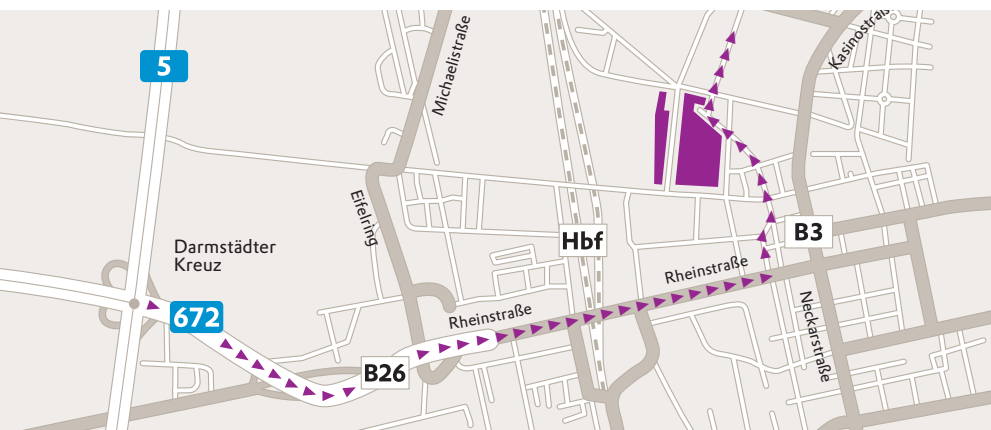

Anfahrt zum Standort Darmstadt

EVONIK
INDUSTRIES

Evonik Industries AG

Standort Darmstadt

Kirschenallee

64293 Darmstadt

TELEFON +49 6151 18-01

Anreise mit dem Auto

- Verlassen Sie die A5/A67 am Darmstädter Kreuz.
- Fahren Sie in Richtung Darmstadt Innenstadt/B26 bis Sie nach ca. 1,7 km auf der rechten Seite die Handwerkskammer Rhein-Main erreichen.
- Biegen Sie links ab (B26) in Steubenplatz und folgen dem Straßenverlauf über Am alten Bahnhof.
- Überqueren Sie die Bismarckstraße in die Dolivostraße und folgen Sie dieser.
- Biegen Sie rechts ab in die Rößlerstraße.
- Überqueren Sie die Landwehrstraße.
- Nach 150m erreichen Sie unser Parkhaus auf der rechten Straßenseite (gegenüber Rößlerstraße 88).
- Melden Sie sich an der Einfahrt. Nachdem Sie Ihren Wagen im Parkhaus abgestellt haben, gehen Sie bitte zu Fuß zum Besucherempfang in der Dolivostraße (Tor 2).

Anreise mit der Bahn

- Fahren Sie bis Darmstadt Hauptbahnhof.
- Zu Fuß erreichen Sie die Hauptpforte in der Kirschenallee (Tor 1) in 10 min., bzw. benutzen Sie ein Taxi.