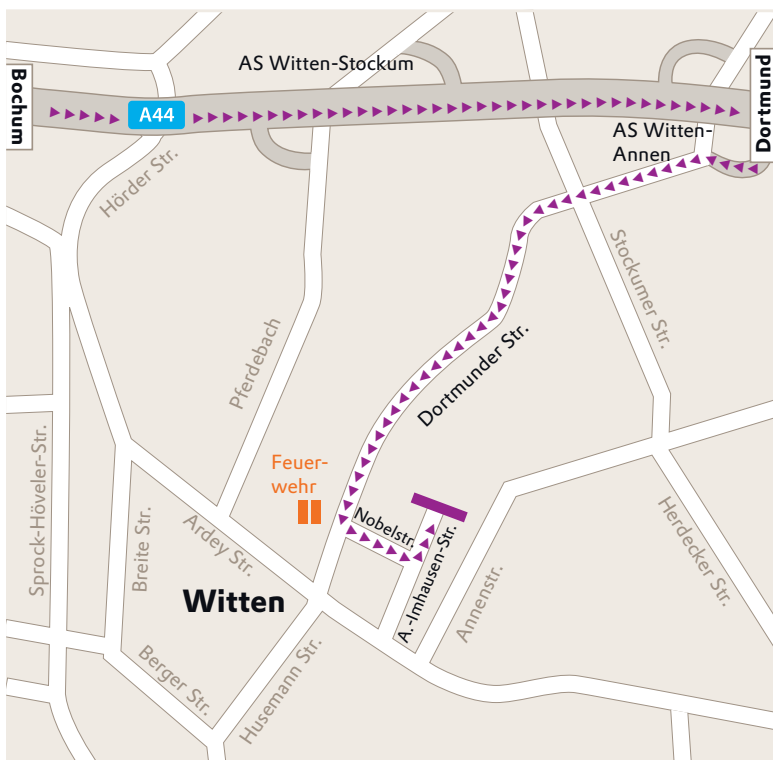

Anfahrt von der A43, A40 und A45

Evonik Operations GmbH

IOI Oleo GmbH

Standort Witten
Arthur-Imhausen-Straße 92
58453 Witten
Telefon +49 2302 925-0

Aus Richtung Münster, Marl/Bochum,

Wuppertal, Köln (A 43)

- am Autobahnkreuz Bochum-Witten abbiegen auf die A 44
- Abfahrt Witten Annen
- links abbiegen auf die Dortmunder Straße
- gradeaus durch eine Unterführung
- an der Feuerwehrawache links abbiegen in die Nobelstraße
- die nächste Straße links abbiegen
- gradeaus Toreinfahrt Evonik Werk Witten

Aus Richtung Essen (A 40)

- am AK Bochum abbiegen auf die A 43
- am AK Bochum-Witten abbiegen auf die A 44
- Abfahrt Witten Annen
- links abbiegen auf die Dortmunder Straße
- gradeaus durch eine Unterführung
- an der Feuerwehrawache links abbiegen in die Nobelstraße
- die nächste Straße links abbiegen
- gradeaus Toreinfahrt Evonik Werk Witten

Aus Richtung Frankfurt (A 45)

- am AK Dortmund-Witten abbiegen auf A 44
- Abfahrt Witten Annen
- rechts abbiegen auf die Dortmunder Straße
- gradeaus durch eine Unterführung
- an der Feuerwehrawache links abbiegen in die Nobelstraße
- die nächste Straße links abbiegen
- gradeaus Toreinfahrt Evonik Werk Witten