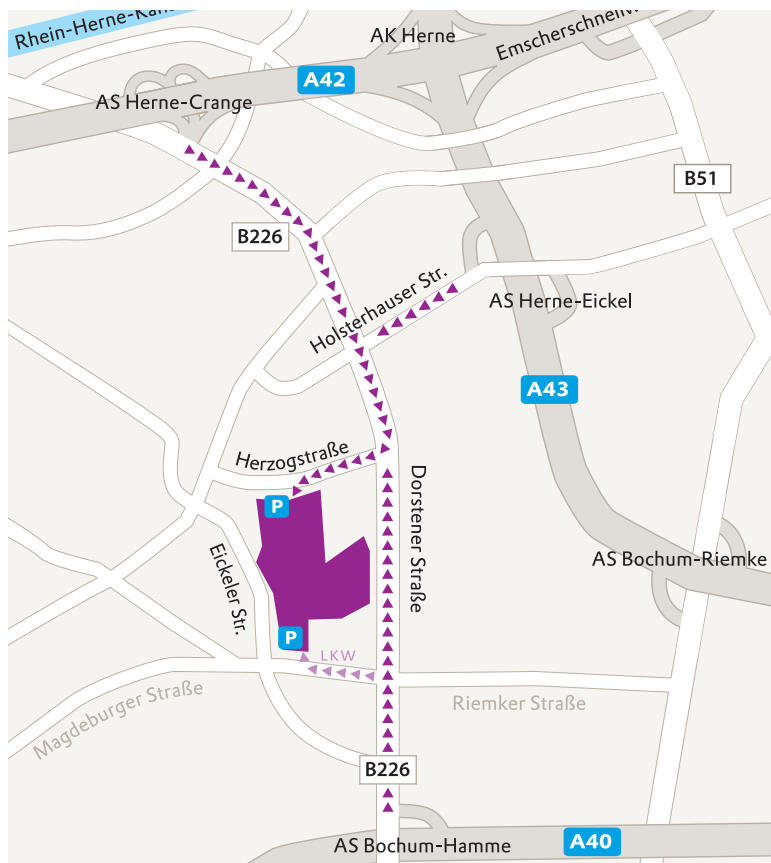

Coming from the A43, A42 or A40

Evonik Operations GmbH

Standort Herne
Herzogstraße 28
44651 Herne, Germany
Phone +49 2325 68-02

Coming from Münster, Marl or Bochum,

Wuppertal, Cologne (A43)

- Take the Herne-Eickel freeway exit
- Turn into Holsterhauser Strasse in the direction of Herne-Eickel
- Continue straight until the Holsterhauser Strasse/Dorstener Strasse intersection (you will see a sign for „Evonik“)
- Turn left into Dorstener Strasse (B226)
- Continue straight until you get to the first junction
- Turn right into Herzogstrasse (you will see a sign for „Evonik Verwaltung“)
- 100 m to the left after the railroad crossing is the administrative building

Coming from Duisburg/Dortmund (A 42)

- Take the Herne-Crange freeway exit
- At the traffic light turn left into Dorstener Strasse (B226) in the direction of Bochum
- Continue straight until you get to the Herzogs-trasse junction
- Turn right into Herzogstrasse (you will see a sign for „Evonik Verwaltung“)
- 100 m to the left after the railroad crossing is the administrative building

Coming from Dortmund/Essen (A 40)

- Take the Bochum-Hamme/Bochum-Hordel/ Herne-Eickel/B226 freeway exit
- At the traffic light turn into Dorstener Strasse in the direction of Herne-Eickel (B226)
- Continue straight for around 2 km (pass the shopping mall, gas station)
- At the second set of traffic lights turn left into Herzogstrasse (you will see a sign for „Evonik Verwaltung“)
- 100 m to the left after the railroad crossing is the administrative building

**The forwarders' entrance to our plant is on
Magdeburger Straße 2!**