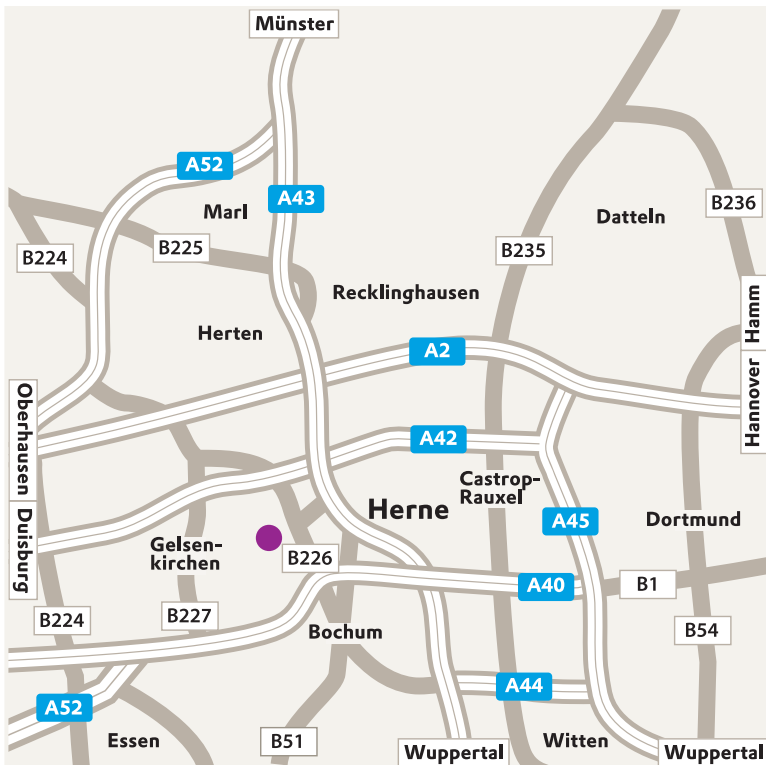

Anfahrt von der A43, A42 und A40

Evonik Operations GmbH

Standort Herne
Herzogstraße 28
44651 Herne
Telefon +49 2325 68-02

Aus Richtung Münster, Marl/Bochum,

Wuppertal, Köln (A 43)

- Autobahnabfahrt Herne-Eickel
- abbiegen in die Holsterhauser Straße, Richtung Herne-Eickel
- geradeaus bis zur großen Kreuzung Holsterhauser Straße/Dorstener Straße (Hinweisschild „Evonik“)
- links abbiegen in die Dorstener Straße (B 226)
- geradeaus bis zur ersten Kreuzung
- rechts abbiegen in die Herzogstraße (Hinweisschild „Evonik Verwaltung“)
- hinter dem Bahnübergang liegt nach 100 m links das Verwaltungsgebäude

Aus Richtung Duisburg/Dortmund (A 42)

- Autobahnabfahrt Herne-Crange
- an der Ampel links abbiegen in die Dorstener Straße (B 226), Richtung Bochum
- geradeaus bis zur Kreuzung Herzogstraße
- rechts abbiegen in die Herzogstraße (Hinweisschild „Evonik Verwaltung“)
- hinter dem Bahnübergang liegt nach 100 m links das Verwaltungsgebäude

Aus Richtung Dortmund/Essen (A 40)

- Autobahnabfahrt Bochum-Hamme/Bochum-Hordel/Herne-Eickel/B 226
- an der Ampel abbiegen auf die Dorstener Straße in Richtung Herne-Eickel (B 226)
- ca. 2 km geradeaus (vorbei an Einkaufszentrum, Tankstelle)
2. Ampel links abbiegen in die Herzogstraße (Hinweisschild „Evonik Verwaltung“)
- hinter dem Bahnübergang liegt nach 100 m links das Verwaltungsgebäude

Die Speditions-Einfahrt unseres Werkes liegt an der Magdeburger Straße 2!