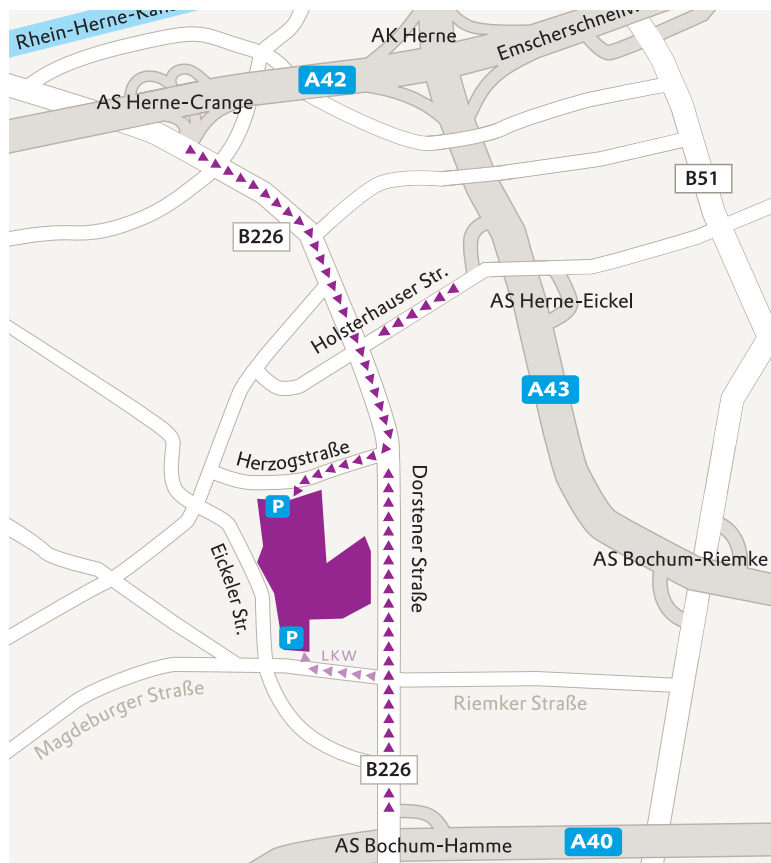

Anfahrt von der A43, A42 und A40

Evonik Operations GmbH

Standort Herne
Herzogstraße 28
44651 Herne
Telefon +49 2325 68-02

Aus Richtung Münster, Marl/Bochum,

Wuppertal, Köln (A 43)

- Autobahnabfahrt Herne-Eickel
- abbiegen in die Holsterhauser Straße, Richtung Herne-Eickel
- geradeaus bis zur großen Kreuzung Holsterhauser Straße/Dorstener Straße (Hinweisschild „Evonik“)
- links abbiegen in die Dorstener Straße (B 226)
- geradeaus bis zur ersten Kreuzung
- rechts abbiegen in die Herzogstraße (Hinweisschild „Evonik Verwaltung“)
- hinter dem Bahnübergang liegt nach 100 m links das Verwaltungsgebäude

Aus Richtung Duisburg/Dortmund (A 42)

- Autobahnabfahrt Herne-Crange
- an der Ampel links abbiegen in die Dorstener Straße (B 226), Richtung Bochum
- geradeaus bis zur Kreuzung Herzogstraße
- rechts abbiegen in die Herzogstraße (Hinweisschild „Evonik Verwaltung“)
- hinter dem Bahnübergang liegt nach 100 m links das Verwaltungsgebäude

Aus Richtung Dortmund/Essen (A 40)

- Autobahnabfahrt Bochum-Hamme/Bochum-Hordel/Herne-Eickel/B 226
- an der Ampel abbiegen auf die Dorstener Straße in Richtung Herne-Eickel (B 226)
- ca. 2 km geradeaus (vorbei an Einkaufszentrum, Tankstelle)
- 2. Ampel links abbiegen in die Herzogstraße (Hinweisschild „Evonik Verwaltung“)
- hinter dem Bahnübergang liegt nach 100 m links das Verwaltungsgebäude

Wuppertal, Cologne (A43)

- Take the Herne-Eickel freeway exit
- Turn into Holsterhauser Strasse in the direction of Herne-Eickel
- Continue straight until the Holsterhauser Strasse/Dorstener Strasse intersection (you will see a sign for „Evonik“)
- Turn left into Dorstener Strasse (B226)
- Continue straight until you get to the first junction
- Turn right into Herzogstrasse (you will see a sign for „Evonik Verwaltung“)
- 100 m to the left after the railroad crossing is the administrative building