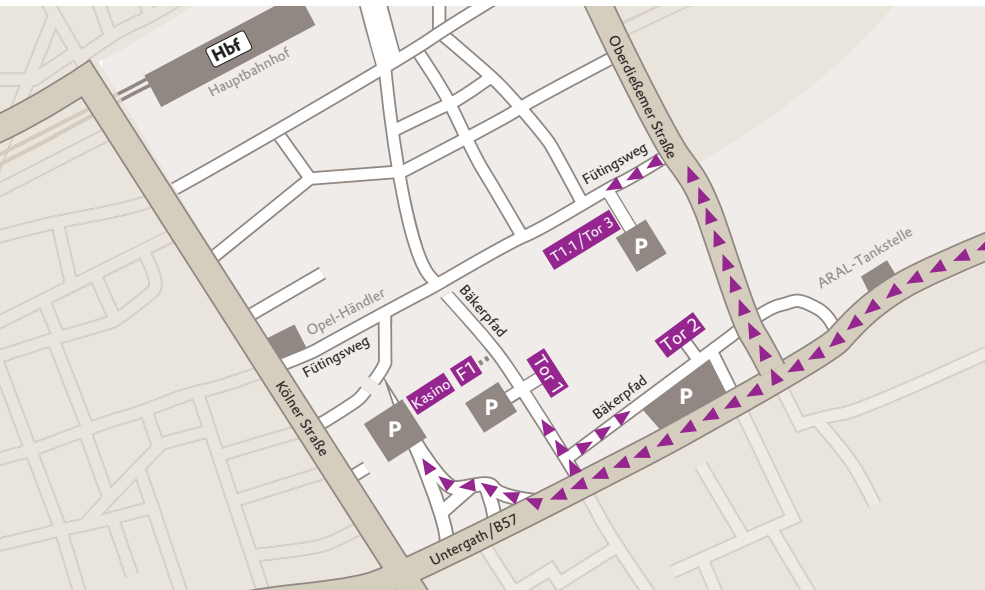

Anfahrt zum Standort Krefeld

Evonik Industries AG

Standort Krefeld

Bäckerpfad 25

Füttingsweg 20

47805 Krefeld

Telefon +49 2151 38-01

Besucheranmeldung:

Tor 2 – durchgehend geöffnet

Sie kommen aus Richtung Düsseldorf Flughafen

- Fahren Sie auf die A44 in Richtung Mönchengladbach.
- Fahren Sie am AK Meerbusch Richtung Krefeld auf die A57.
- Nehmen Sie die Ausfahrt 14: Krefeld-Oppum.
- Fahren Sie geradeaus Richtung Krefeld-Zentrum (Bäckerpfad).
- **1.** Fahren Sie vor der Unterführung rechts, dann wieder rechts in die Oberdießemer Straße (Vorfahrtsstraße folgen), dann links in den Füttingsweg.
- **oder 2.** Fahren Sie nach der ARAL-Tankstelle an der 3. Ampel rechts in den Bäckerpfad.

F1 Verwaltungsgebäude
Bäckerpfad 25

T1.1 Verwaltungsgebäude
Füttingsweg 20

Umweltzone – nur Fahrzeuge
mit grüner Plakette