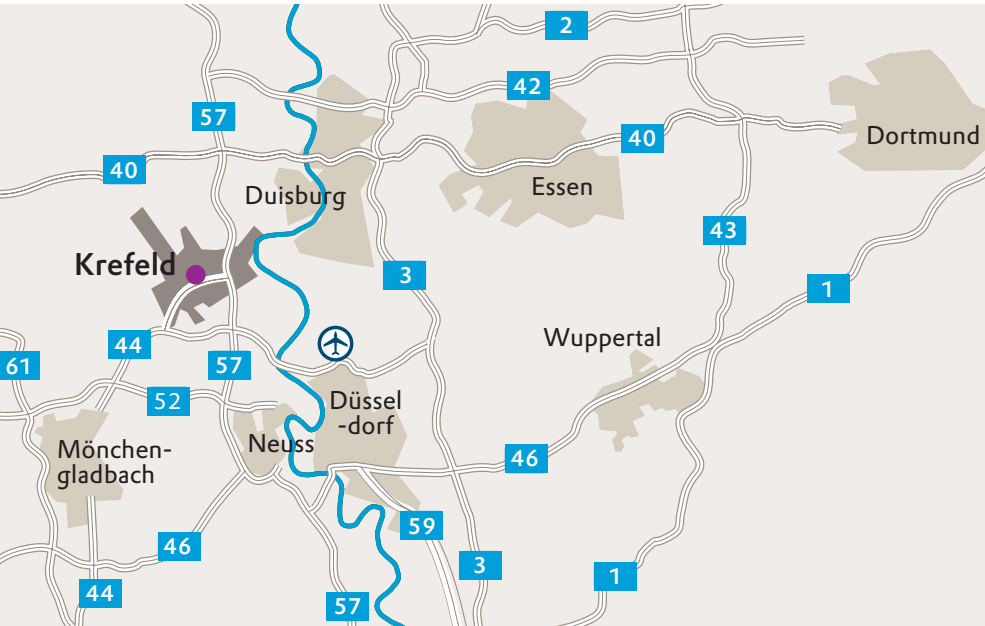

Anfahrt zum Standort Krefeld

Evonik Industries AG

Standort Krefeld

Bäckerpfad 25

Füttingsweg 20

47805 Krefeld

Telefon +49 2151 38-01

Besucheranmeldung:

Tor 2 – durchgehend geöffnet

Sie kommen aus Richtung Düsseldorf Flughafen

- Fahren Sie auf die A44 in Richtung Mönchengladbach.
- Fahren Sie am AK Meerbusch Richtung Krefeld auf die A57.
- Nehmen Sie die Ausfahrt 14: Krefeld-Oppum.
- Fahren Sie geradeaus Richtung Krefeld-Zentrum (Bäckerpfad).
- **1.** Fahren Sie vor der Unterführung rechts, dann wieder rechts in die Oberdießemer Straße (Vorfahrtsstraße folgen), dann links in den Füttingsweg.
- **oder 2.** Fahren Sie nach der ARAL-Tankstelle an der 3. Ampel rechts in den Bäckerpfad.

F1 Verwaltungsgebäude
Bäckerpfad 25

T1.1 Verwaltungsgebäude
Füttingsweg 20

Umweltzone – nur Fahrzeuge
mit grüner Plakette